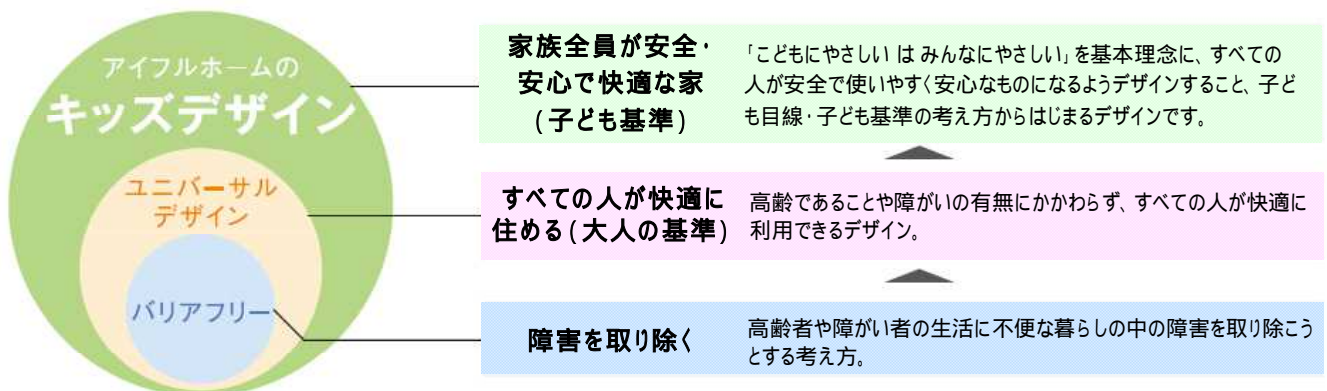

岐阜県報道関係者各位

2011年4月22日(金)

3年連続キッズデザイン賞受賞のアイフルホームが各務原市に新規出店！
アイフルホーム岐阜南店 各務原展示場
4/29(金)オープン！
～こども目線で作った 家族全員が安全・安心に暮らせる家 完成～

住宅のフランチャイズチェーン(以下「FC」と表記)を全国に展開している株式会社LIXIL住宅研究所アイフルホームカンパニー(住所:東京都江東区亀戸1-5-7 / TEL03-5626-8251 / プレジデント:勝又 健一郎)のFC加盟店である、アイフルホーム岐阜南店(会社:アイ建コーポレーション株式会社 / 社長:長沼 良明)では、キッズデザインの考え方をベースに開発され、4月より全国で販売開始となる新商品『家族の絆と夢を育む家「Newセシボ」』のモデルハウスを岐阜県南部2つ目の展示場として各務原市那加信長町内に完成させ、4月29日(金)より「モデルハウスオープンイベント」を開催致します。

アイフルホームでは、地球環境に優しい家のあり方を考え、家族の誰にも安全で、子どもの感性と創造性を育む住環境づくりに取り組んでおります。この取り組みが評価され、2008年に商品化したセシボ以降、3年連続でキッズデザイン賞を受賞しました。

「Newセシボ」は、アイフルホームキッズデザインの考え方をベースに、子どもの安全を守る「キッズセーフティ」、家事の負担を軽減する「ストレスフリー」、家族の絆を育む「絆設計」、環境負荷を低減する「エコロジー」の4つを基本コンセプトとし、子どもにも大人にも安全・安心な家として誕生しました。

今回新規出店する各務原市は、岐阜市と名古屋市のベッドタウンとして発展を遂げております。

東海北陸自動車道・岐阜各務原インターから各地域へアクセスでき、名古屋まで電車で30分、新幹線岐阜羽島駅まで車で20分という利便さです。

さらに市内には「各務原市民公園」をはじめとする多数の大規模な公園緑地があり、小さなお子様からお年よりまで幅広い世代が住みやすい地域と言えます。

新商品「Newセシボ」は、この地域に相応しい、幅広い世代に安心して暮らしていただける家族の絆と夢を育む豊かな生活を幅広くご提案できる商品となっております。

今回の「モデルハウスオープンフェア」では、モデルハウスを見学しながら、長く快適に、楽しく、安心して暮らし続けて頂けるよう、お客様の夢を育むための様々なご提案を致します。