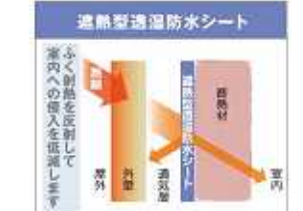

図1「開ける技術」イメージ

図2「閉じる技術」イメージ

写真1 高さ1mのスイッチ

## 3. 快適・健康 心と体の健康を維持するストレスフリー

快適環境(24時間計画換気システム)  
ストレスフリー設計(らくらく家事動線、買物動線、お料理はかどる準備動線、洗濯物干し動線など)提案で家事負担・子育て負担を軽減